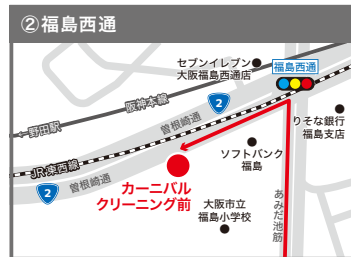

# 福島・野田コース スクールバス時刻表・停留所一覧 【予約制】

	平日(月～金曜日)	土曜日	日曜日・祝日
各バス停 始発便	9時台	8時台	8時台
スクール発 最終便	21時台	19時台	18時台

■12時台は運休いたします。

停留所	目印になる建物等	8～11時台・13～19時台	20時～21時台
スクール 発		10	15
弁天町駅	降車専用(20時～21時台のみ)	—	
①福島4丁目	パーパー-NOHARA前	27	
②福島西通	カーニバルクリーニング前	29	
③福島郵便局前		30	
④野田	三菱UFJ銀行西側 郵便ポスト付近	32	
⑤吉野東	ローソン福島吉野4丁目店前	34	
⑥千鳥橋	「四貫島2丁目」バス停西側 たこやき風風付近	38	
⑦地下鉄弁天町駅	地下鉄3号出入口	45	
スクール 着		—	

↓各停留所・送り便

※表記時刻は毎時の到着予定時刻です。

## ■停留所付近の地図