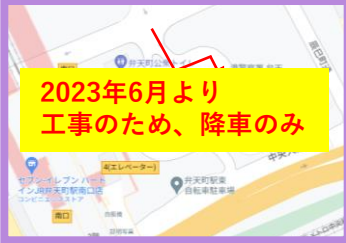

【10分発便】

JR弁天町駅