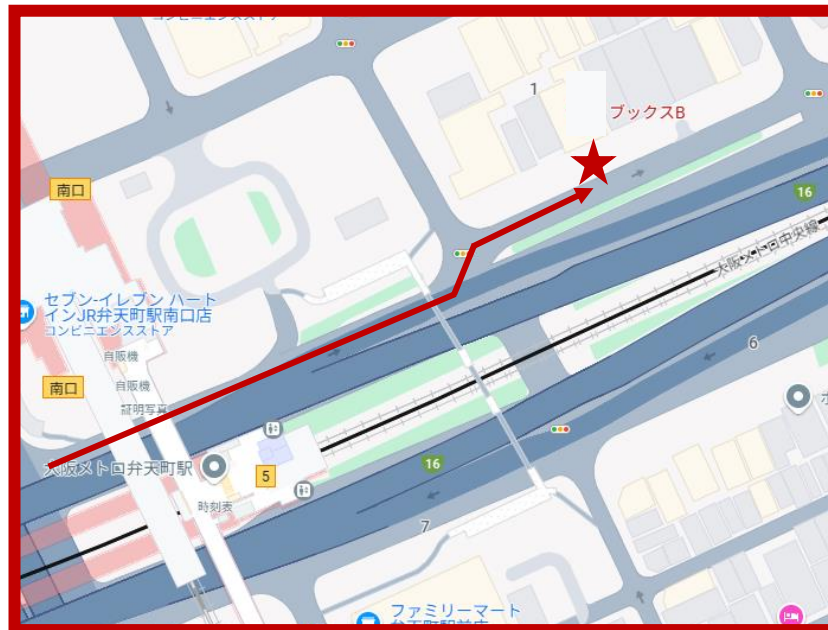

弁天町駅（降車のみ）

弁天町駅より東方面
書店「ブックスB」付近にて降車

【乗降場所】

駅定期コース

拡大図

九条駅（降車のみ）

地下鉄九条駅「1-A出入口」付近にて降車

【乗降場所】

駅定期コース

拡大図

阿波座駅

【乗降場所】

駅定期コース

拡大図

阿波座駅 南側
公衆電話ボックス 付近

西長堀駅

【乗降場所】

駅定期コース

拡大図

大阪シティバス「地下鉄西長堀」
バス停 東側 付近

九条駅

【乗降場所】

駅定期コース

拡大図